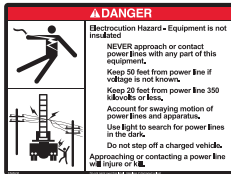

IC P/N 3004624
8" x 6" Label: FAMA 36 Danger

QTY.

IC P/N 3000578-0174
Size A Label: FAMA 37 Warning

QTY.